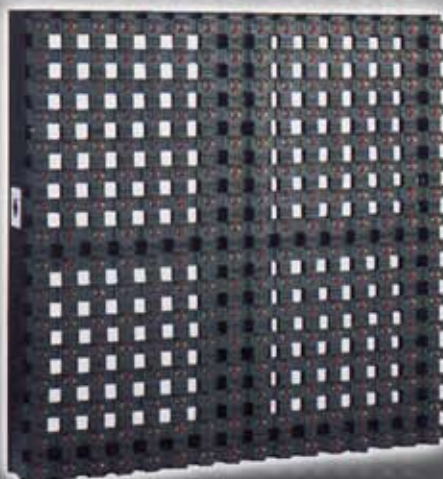

LED KADRENN 37.5

Panneau Vidéo. Pitch 37.5
Dalle alu de 600 x 600 x 70 mm Poids 7.5 Kg
712 points par m² Luminosité plus de 2000 cd/m² (nits)
Chaque Pixel contient 4 Leds (2R-1V-1B)
Rafraîchissement à 360 Hz/s
Angle 110° H - 60° V
Signal d'entrée : DVI-RGBHV-S-VIDEO-YPBPR YU AV
Support : AVI-MPG-MPEG-JPG-BPM-GIF..
Assemblage par système rapide
Compatible avec le logiciel "Arkaos"
Livré avec le logiciel "Led Studio"

Vendu par kit de 6 dalles avec Flight case

LED KADRENN OUTDOOR IP-65 3190 € TTC

Vendu par kit de 6 dalles avec Flight case

LED KADRENN INDOOR 2790 € TTC

Vendu par kit de 6 dalles avec Flight case

purelite®